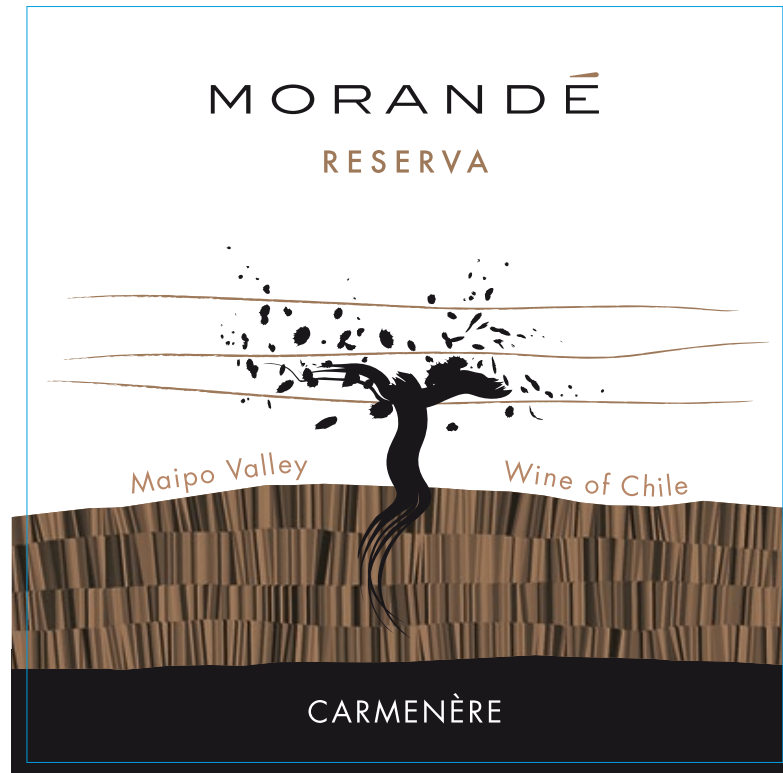

MORANDÉ

País
Inglés Genérico
Importador
Inglés Genérico

Fecha
20-05-08

Formato Etiqueta
100 mm. x 100 mm.

Papel
Estate N°8

Barniz
UV Mate / Serigráfico Relieve

Colores

Negro

Pantone
Black

Pantone
876

Folia Cobre
Mate