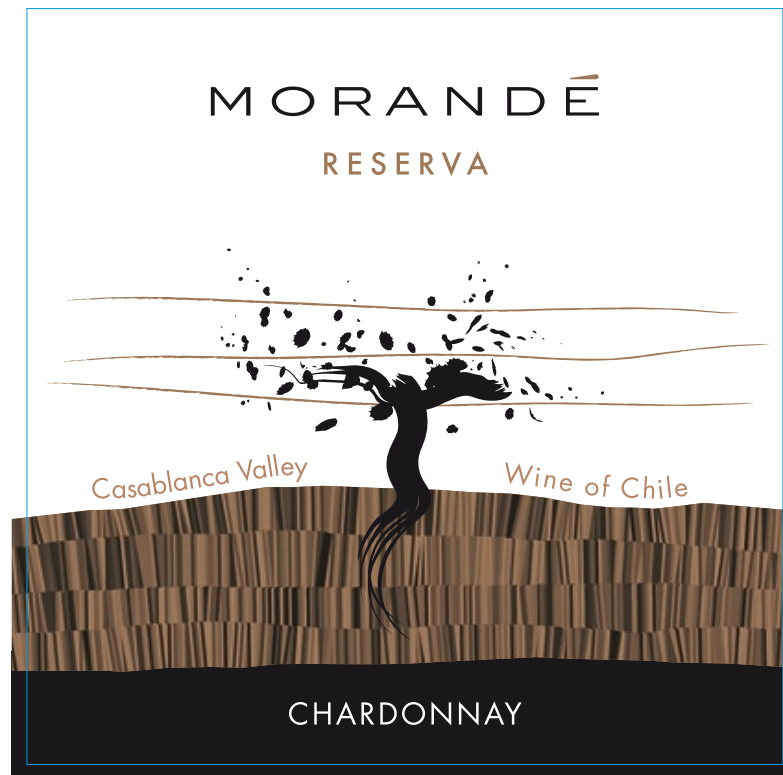

MORANDÉ

País
Inglés Genérico
Importador
Inglés Genérico

Fecha
20-05-08

Formato Etiqueta
100 mm. x 100 mm.

Papel
Estate N°8

Barniz
UV Mate / Serigráfico Relieve

Colores

Negro

Pantone
Black

Pantone
876

Folia Cobre
Mate